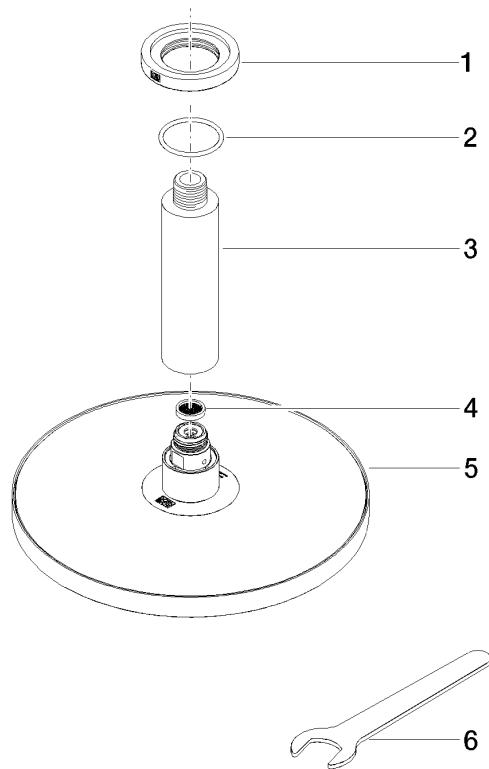

Soffione a pioggia con fissaggio a soffitto 220 mm - Nero opaco

IMO

28 669 970

- Soffione a pioggia Ø 220 mm
- PURE RAIN, portata max 14 l/min (a 3 bar)
- Funzione a partire da: 7 l/min
- diametro rosetta 60 mm, utilizzo opzionale
- ingresso 1/2"
- con sistema anticalcare
- con funzione neutra

Prodotti complementari

- raccordo angolare ad incasso - 35 085 970 90**
- Profondità d'incasso max. 163 mm
 - profondità d'incasso min. 90 mm

28 669 970

mm [inches]

Diagramma di portata

Certificati

WRAS_2212012.

DVGW_DW-
6517DN0118.

LGA_38655.

28 669 970

Elenco delle parti di ricambio

N.	Codice articolo	Denominazione	Quantità necessaria	Tempo di produzione
1	09 27 22 040-33	rosetta	1	30
2	09 14 10 141 90	guarnizione	1	2
3	09 11 03 080-33	attacco	1	30
4	09 23 01 075 90	inserto	1	2
5	04 12 05 092 00-33	doccia	1	30
6	90 30 09 069 00 90	chiave	1	2