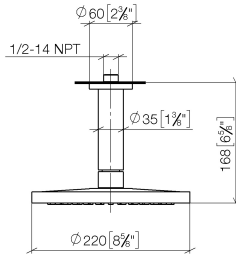

Prodotti complementari

- raccordo angolare ad incasso - 35 085 970 90**
- Profondità d'incasso max. 163 mm
 - profondità d'incasso min. 90 mm

28 669 970

mm [inches]

Diagramma di portata

Certificati

WRAS_2212012.

DVGW_DW-
6517DN0118.

LGA_38655.

28 669 970

Elenco delle parti di ricambio

N.	Codice articolo	Denominazione	Quantità necessaria	Tempo di produzione
1	09 27 22 040-33	rosetta	1	30
2	09 14 10 141 90	guarnizione	1	2
3	09 11 03 080-33	attacco	1	30
4	09 23 01 075 90	inserto	1	2
5	04 12 05 092 00-33	doccia	1	30
6	90 30 09 069 00 90	chiave	1	2